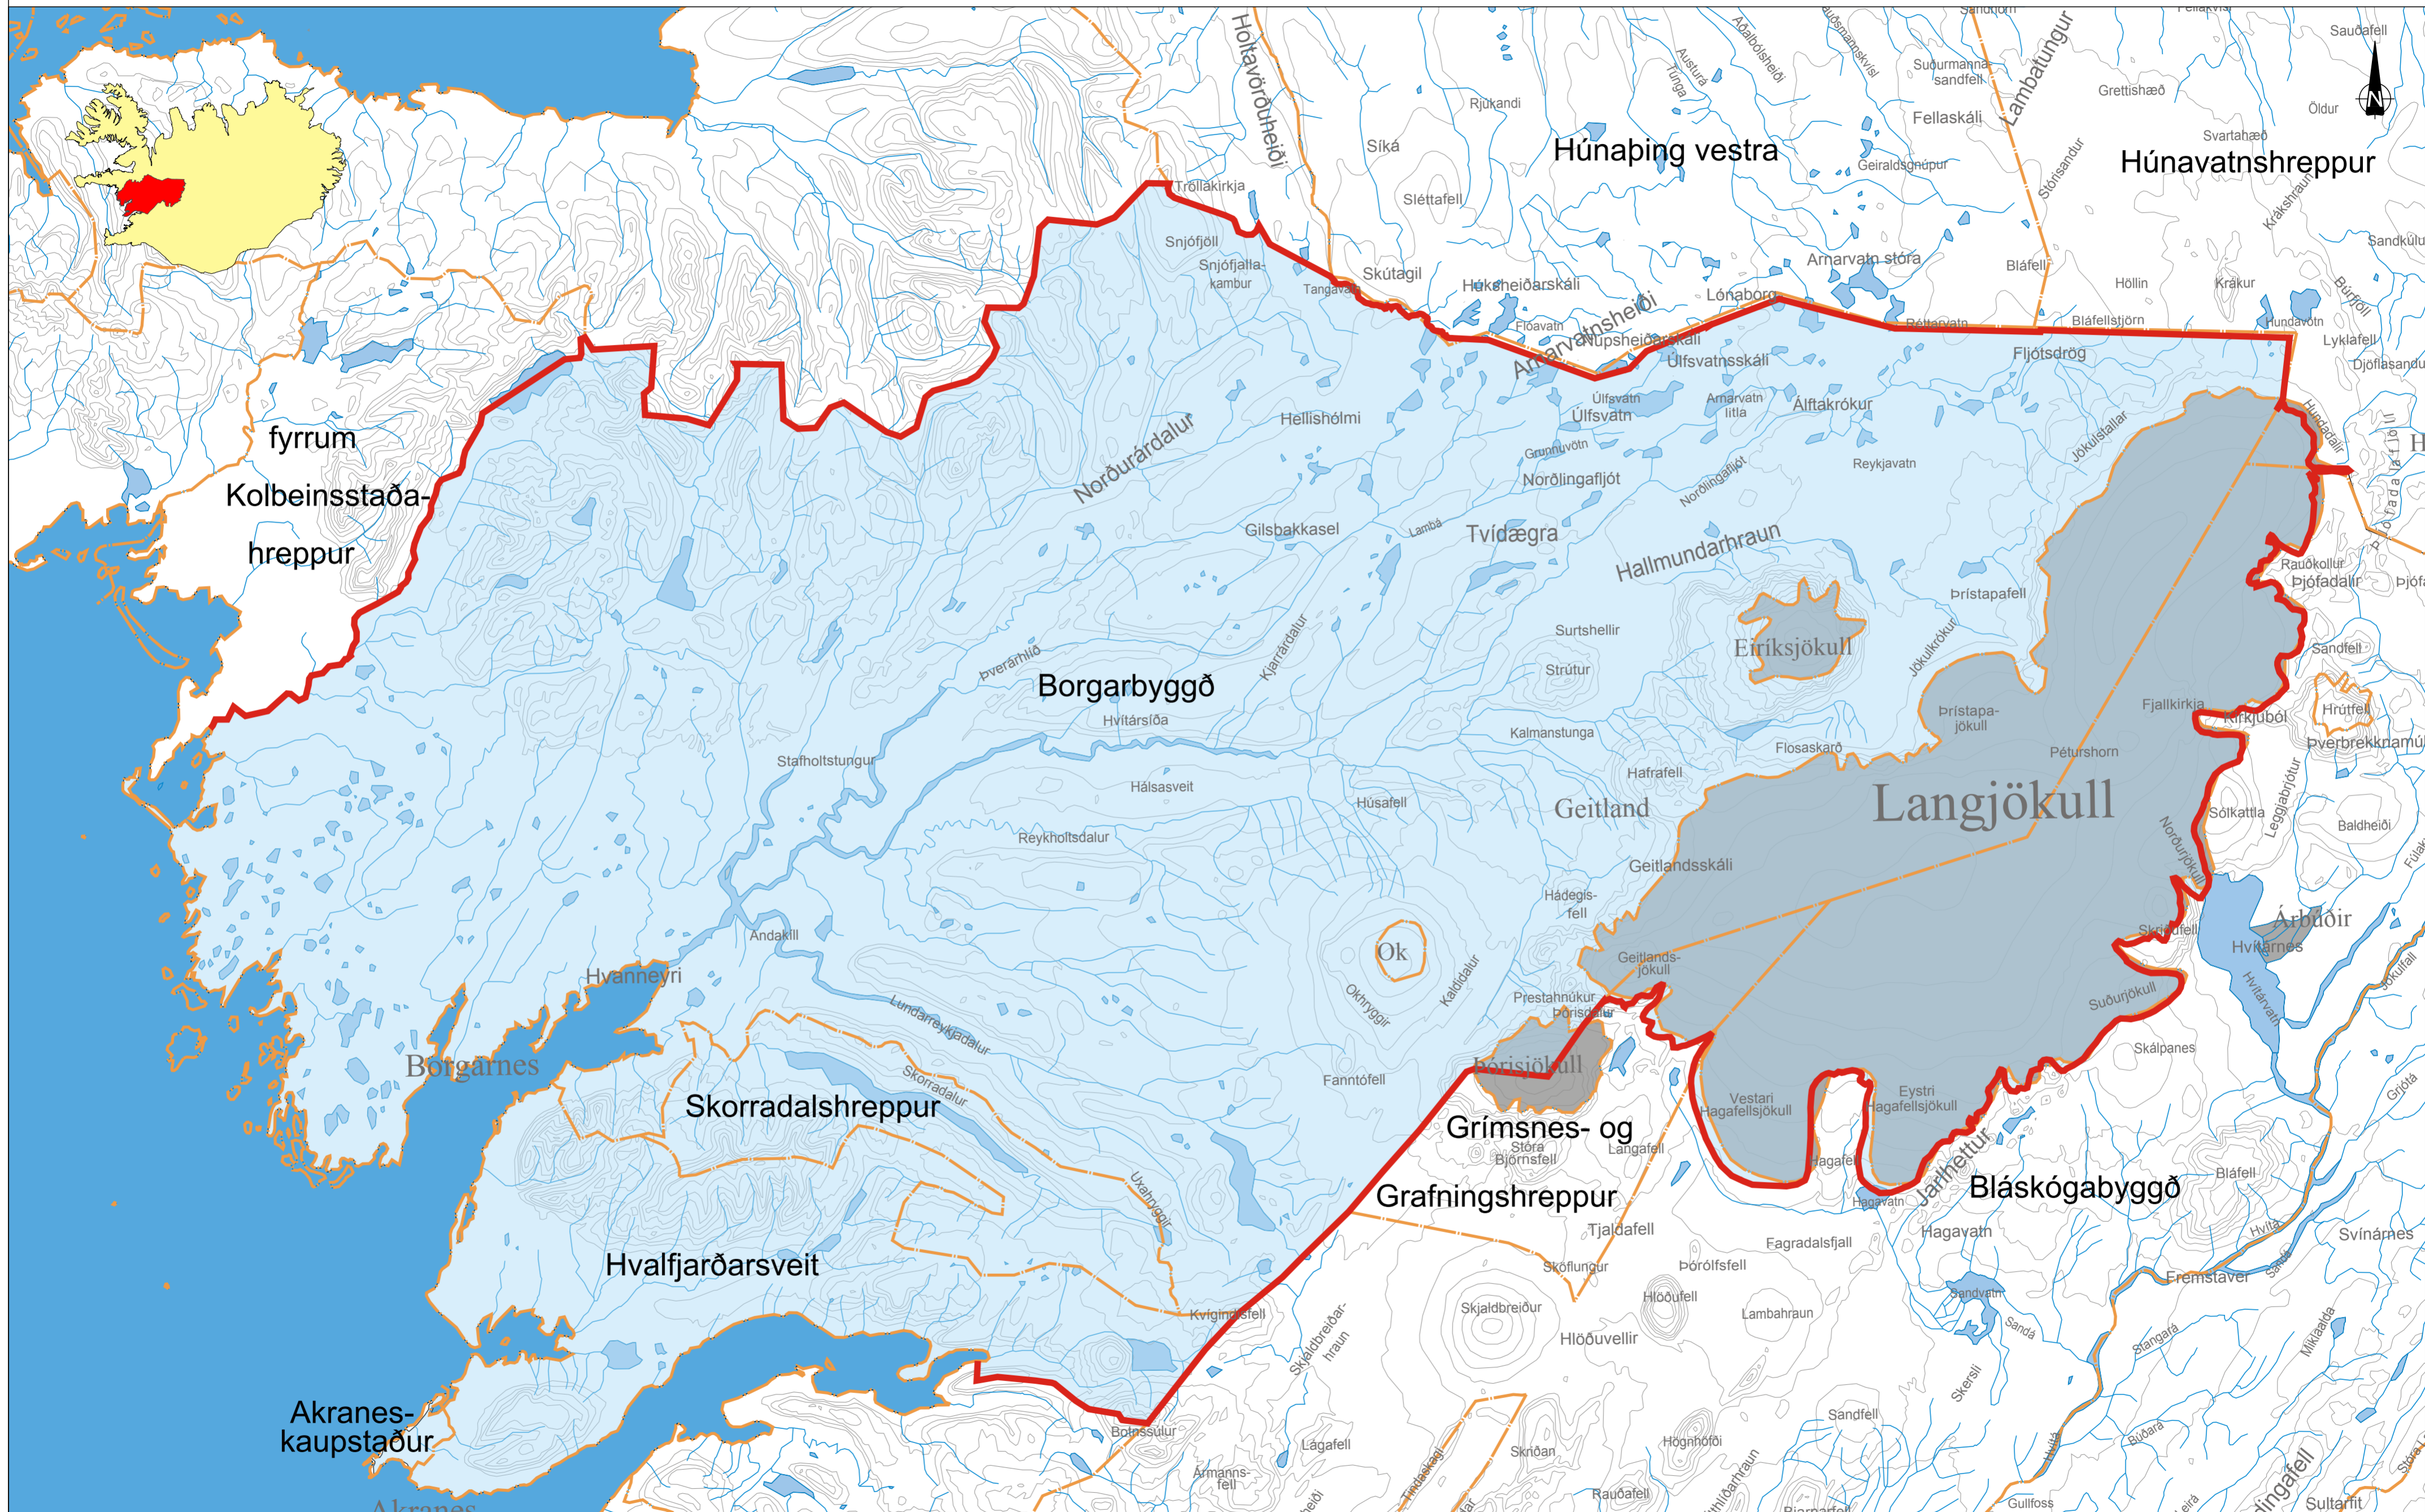

MÝRAR- OG BORGARFJARÐARSÝSLA AÐ UNÐANSKILDUM FYRRUM KOLBEINSSTAÐAHREPPI

ÞJÓÐLENDUMÁL
Svæði 8b Yfirlitskort

- Afmörkun svæðis 8b
- Sveitarfélagamörk

Grunnkort: Birt með leyfi Landmælinga Íslands (L08090006)

Mælikvarði : 1:250.000 í A2 Dags. 22. október 2008 Verknúmer 208-007

LANDSLAGSARKITEKTAR FÍLA, AUSTURVEGUR 6, 800 SELFÓSS. sí/482 4090 fax/482 3542. landform@landform.is