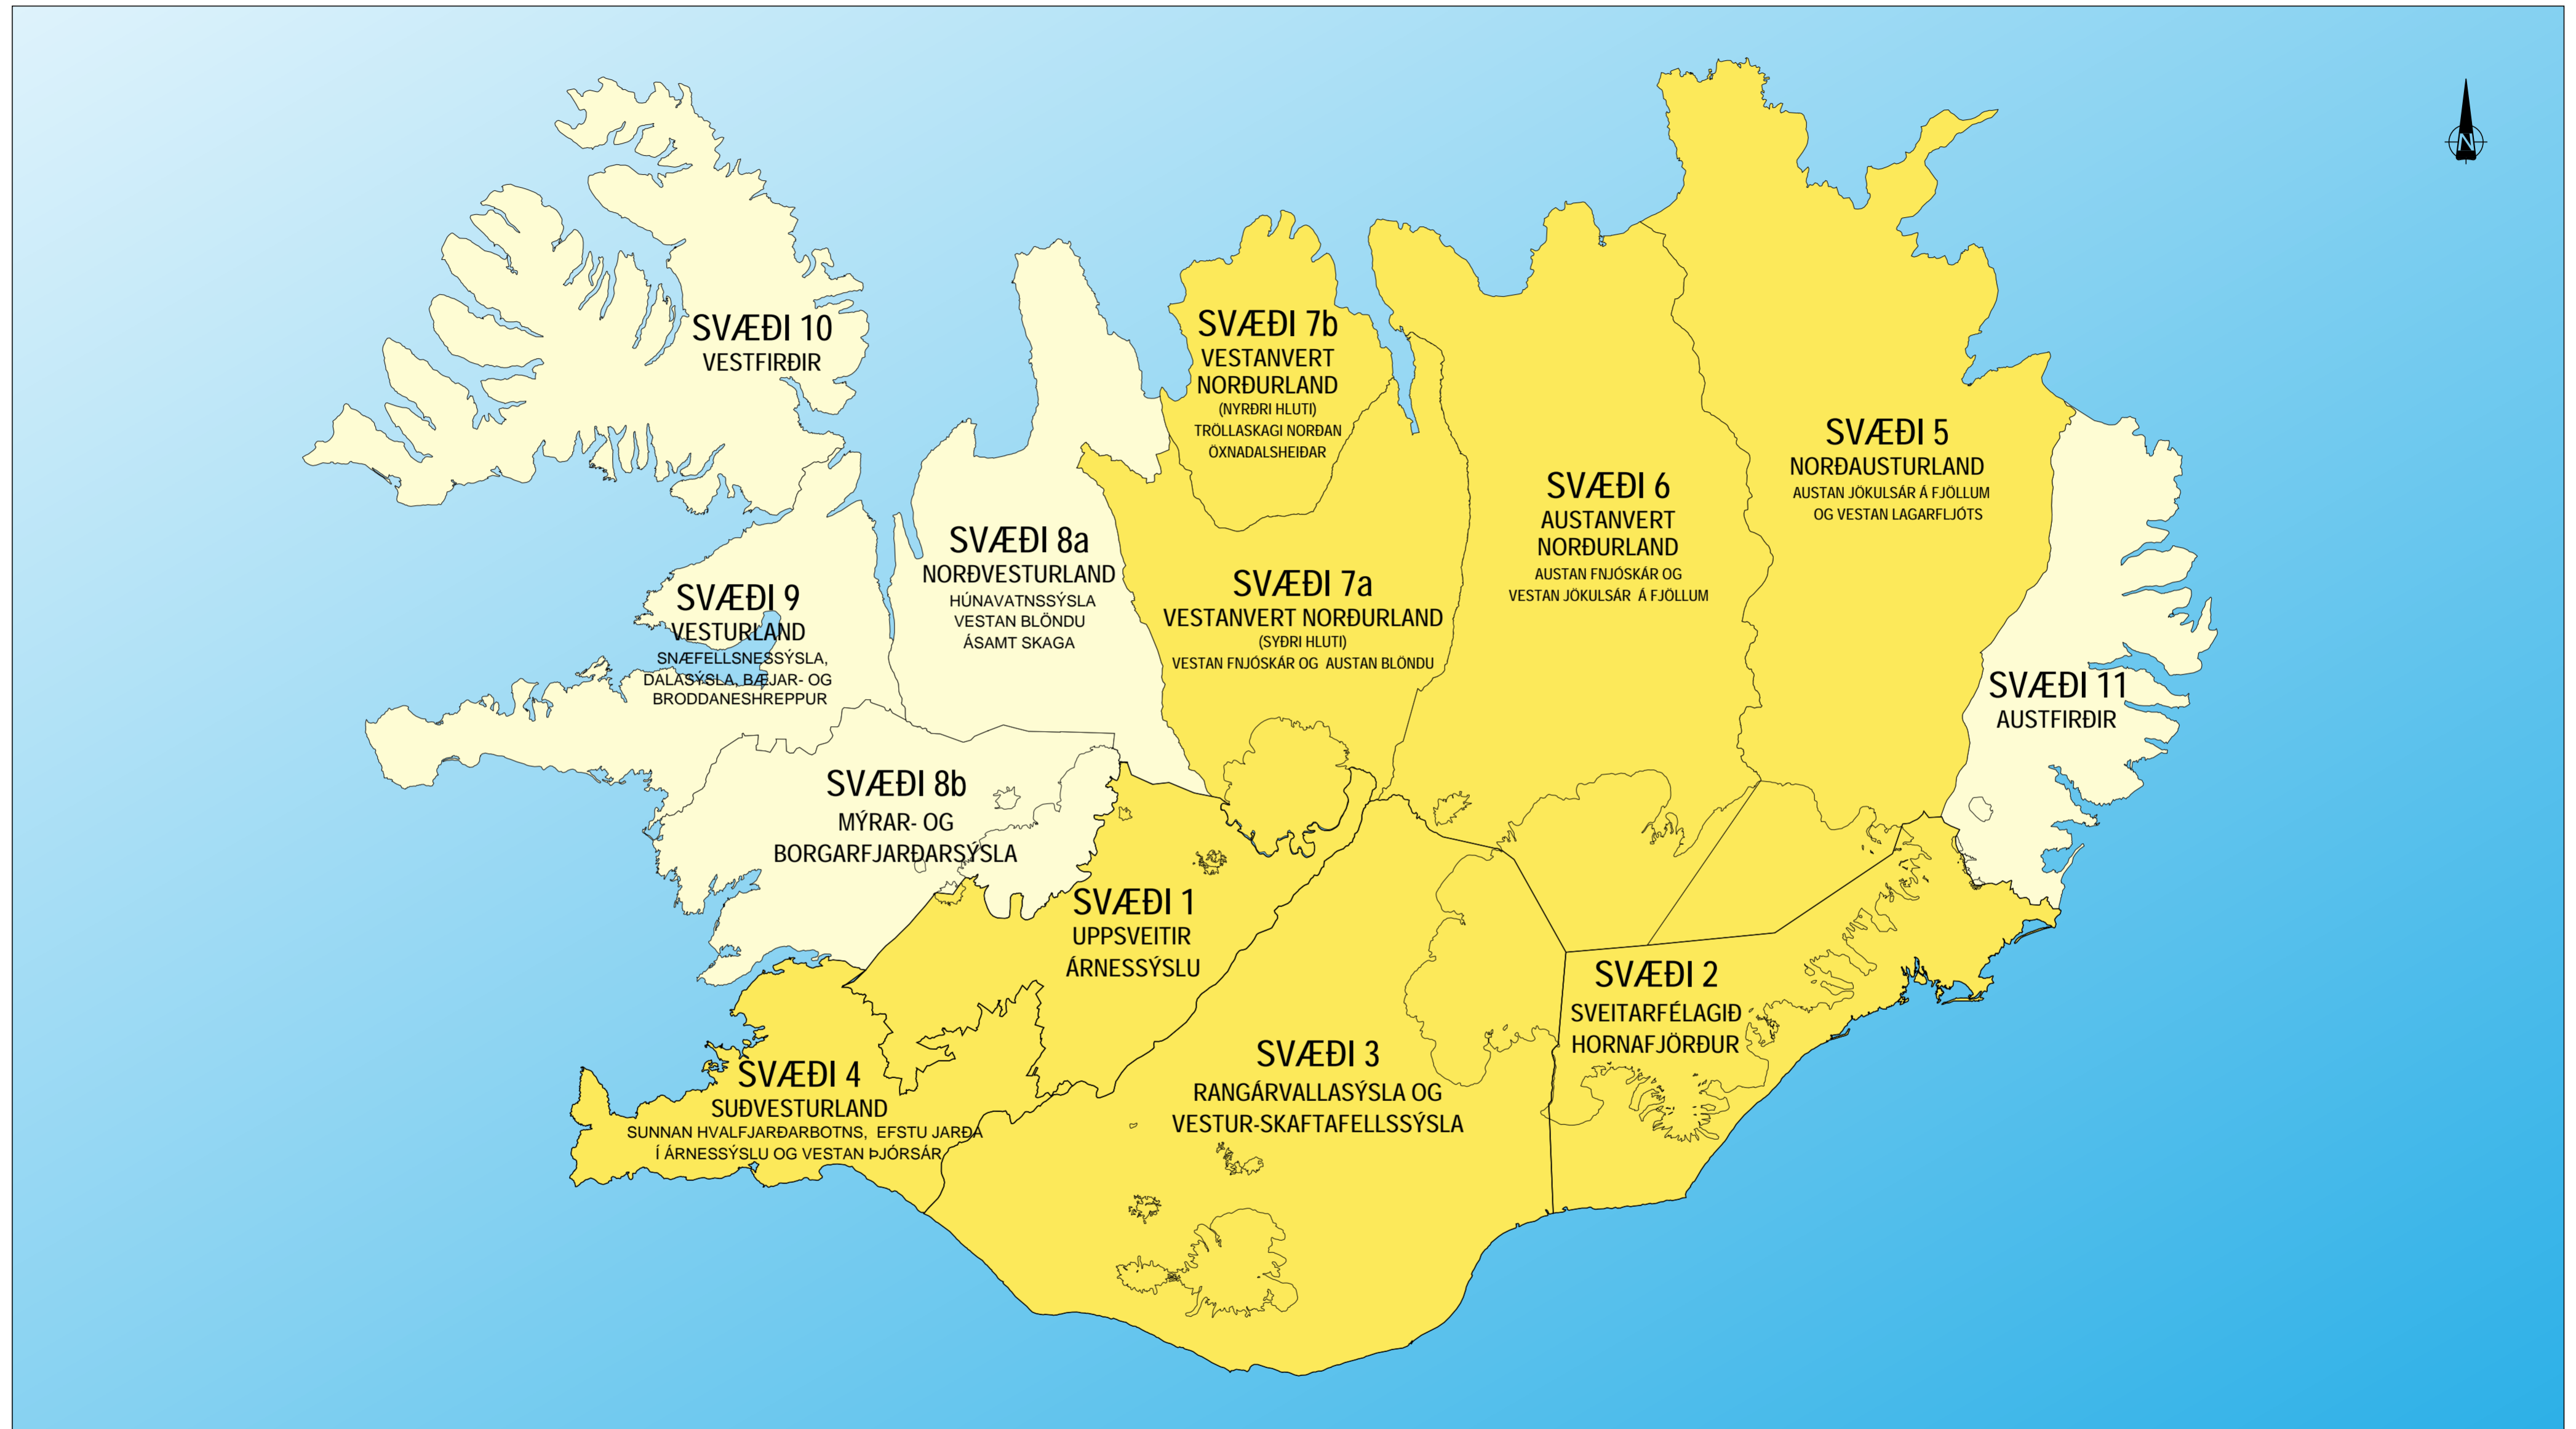

YFIRLITSKORT UM STÖÐU ÞJÓÐLENDUMÁLA Á LANDINU ÖLLU

ÞJÓÐLENDUMÁL

Grunnkort: Birt með leyfi Landmælinga Íslands (L02030013)

Málsmeðferð óbyggðanefndar lokið og úrskurðir kveðnir upp

Málsmeðferð ekki hafin

Dags. 10. okt. 2011